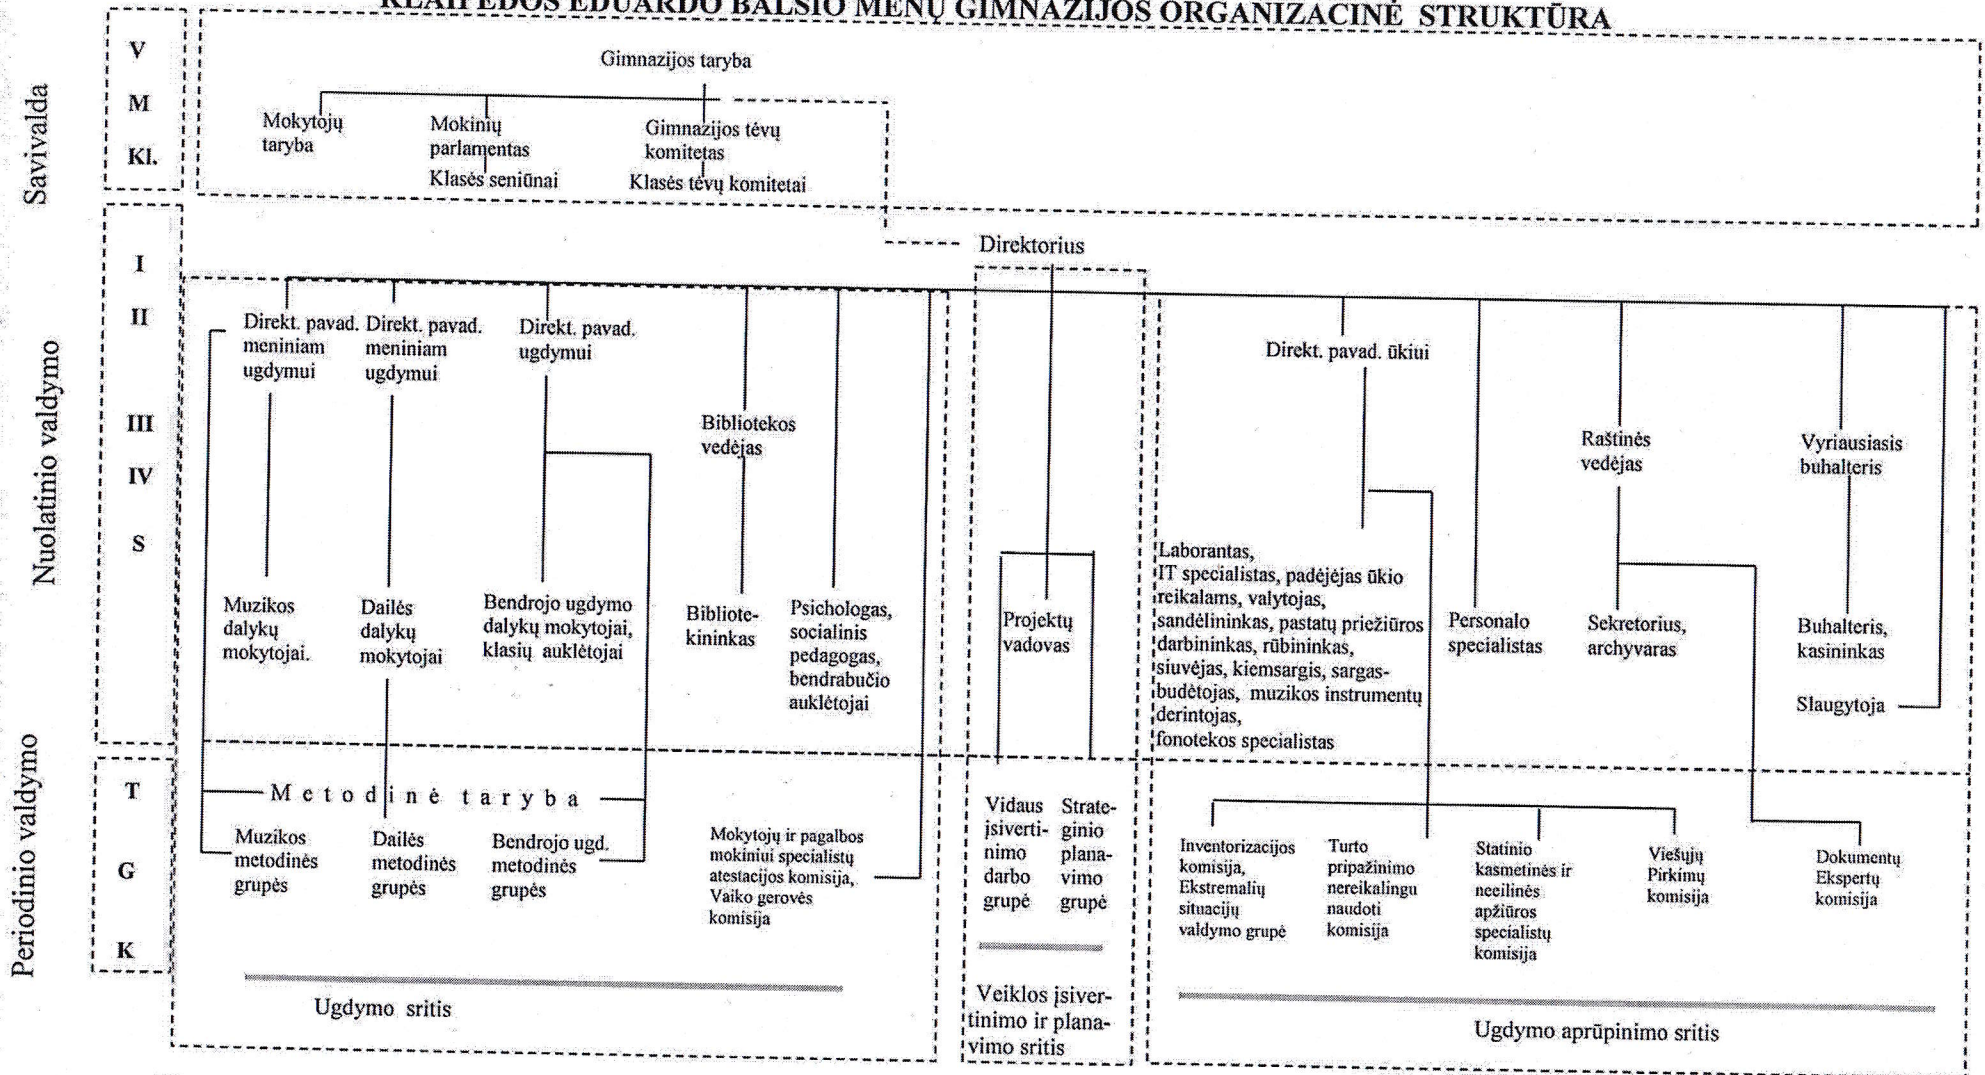

PATVIRTINTA
 Klaipėdos Eduardo Balsio
 menų gimnazijos direktoriaus
 2016 m. *gruodžio* 5 d. įsakymu Nr. V-92

KLAIPĖDOS EDUARDO BALSIO MENŲ GIMNAZIJOS ORGANIZACINĖ STRUKTŪRA

SUDERINTA
 Lietuvos Respublikos švietimo ir mokslo ministerijos
 2016 m. *gruodžio* 2 d. raštu Nr. SR-5313